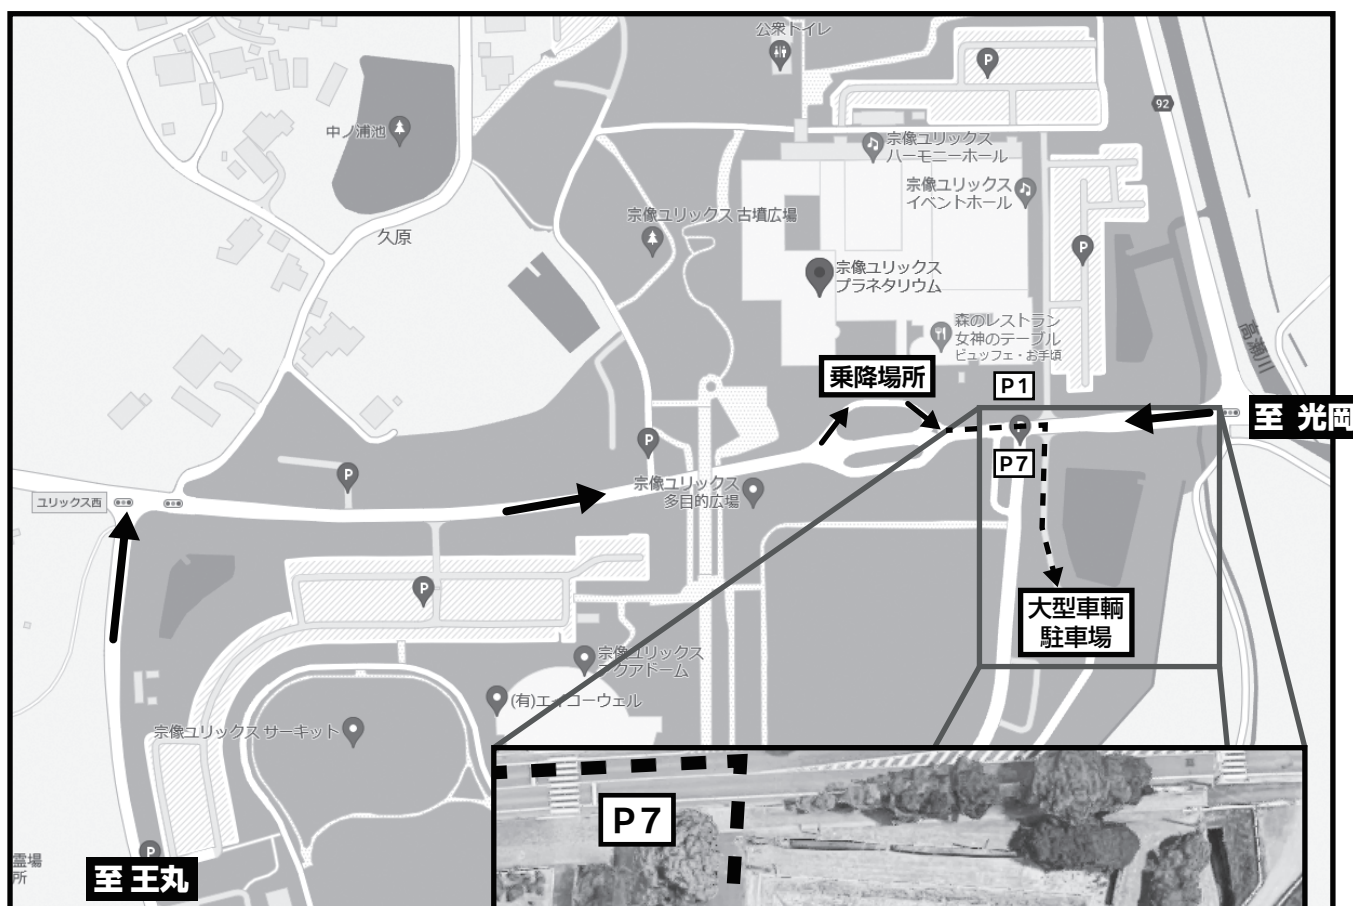

大型バスの駐車場所について

来館当日は、乗降場所としてユリックス本館前ロータリーをご利用いただけます。ロータリーは一方通行となっていますのでご注意ください。

大型バス駐車場は、ロータリーを出た後「P1・P7 一般駐車場」を過ぎた先、右折したところにあります（入口に「大型車輛駐車場」の看板あり）。他団体の利用もあるため、できるだけ奥から詰めて駐車をお願いします。

宗像ユリックス

〒811-3437 福岡県宗像市久原 400